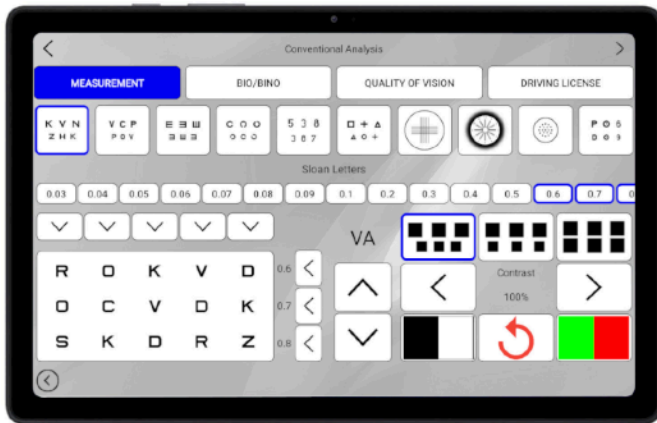

VistaVision EyeTablet

DUE APPLICAZIONI IN UN UNICO DISPOSITIVO

PANNELLO DI COMANDO

Un altro telecomando per avere la possibilità di comandare il tuo VistaVision

NEAR VISION TESTING

Valuta la vista da vicino con tre diversi programmi di esame (Lettura, Misurazione, Qualità di Visione)

NEAR VISION TESTING

- Applicazione per il controllo della vista da vicino (40cm)
- Programmi di visita:
 - Misurazione: Duane, Griglia adulti/bambino, Rosso e verde, Snellen, Numeri, Anelli di Landolt, E di Albin, Kolt, Ottotipi circolari, Astigmatismo punti, Quadrante, Orologio, Bilanciamento, Ottotipi circolari bioculari, Jaeger, Mira verticale/orizzontale.
 - Lettura: NVREAD, Giornale, Elenco telefonico, Programmazione televisiva, Bugiardino, Orario degli autobus, Mappa, Spartito musicale.
 - Qualità di Visione: Punto di fissazione, Luci di Worth, Anaglifo, Croce, Ago verticale/orizzontale e doppio ago, Coincidenza verticale/orizzontale, Triangoli Stereo (St), Bilanciamento Stereo (V), Visione Binoculare, Croce, Mallet, Stereo test di Osterberg, Esame del senso cromatico, Griglia di Amsler.
- Un solo tocco sullo schermo per accedere al test desiderato

Specifiche Tecniche

✓ LCD a colori touch-screen 10.1pollici, 1920x1200 pixel	✓ Design elegante con support da tavolo appropriato
✓ Dimensioni (LxHxD): 242 x 8,1 x 168 mm	✓ Peso: 480 g
✓ Batteria ricaricabile interna: 4850mAh Li-Polymer	✓ Modalità di connessione con il Pannello di Controllo: Wifi
✓ Aggiornamenti software gratuiti per sempre	✓ Alimentazione: DC 5.0V/2.0A